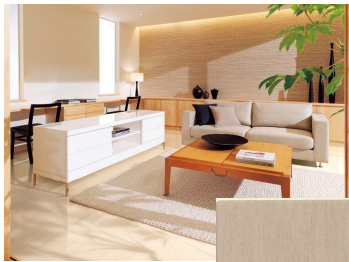

フロア ウッドワン コンビットストライプシリーズ

メープルホワイト