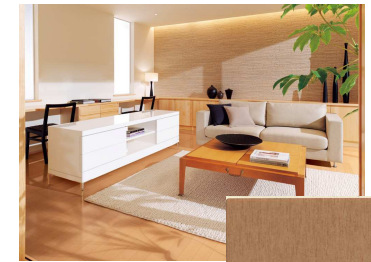

フロア ウッドワン コンビットストライプシリーズ

ナチュラルピンク

フロア色は11色の中から、階段色は8色の中からイメージに合った色を、お選び下さい。

※商品の色は印刷の特性上、実物と多少異なる場合がありますのでご了承下さい。

階段 YKKap ラフォレスタ