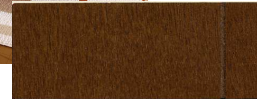

フロア ウッドワン コンビットストライプシリーズ

メープルホワイト

メープルクリアー

ピュアピンク

ナチュラルピンク

センターピンク

ダークピンク

ニューナチュラル

センターブラウン

ピュアオーク

ダークブラウン

ローズブラック

フロア色は11色の中から、階段色は8色の中からイメージに合った色を、お選び下さい。

※商品の色は印刷の特性上、実物と多少異なる場合がありますのでご了承下さい。

階段 YKKap ラフォレスタ

バニラ

クリア

ナチュラル

ブラウン

キャメル

アンバー

ライト

ミディアム