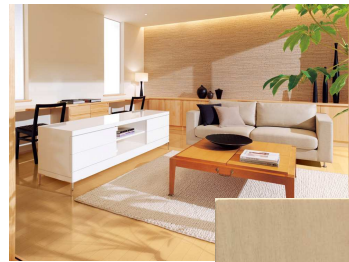

フロア ウッドワン コンビットストライプシリーズ

メープルクリアー

フロア色は11色の中から、階段色は8色の中からイメージに合った色を、お選び下さい。

※商品の色は印刷の特性上、実物と多少異なる場合がありますのでご了承下さい。

階段 YKKap ラフォレスタ