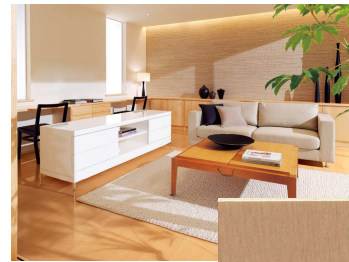

フロア ウッドワン コンビットストライプシリーズ

ピュアピンク

フロア色は11色の中から、階段色は8色の中からイメージに合った色を、お選び下さい。

※商品の色は印刷の特性上、実物と多少異なる場合がありますのでご了承下さい。

階段 YKKap ラフォレスタ