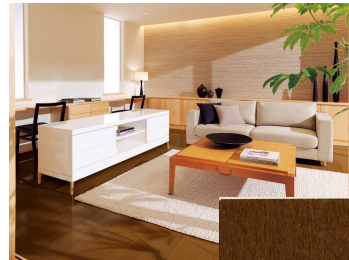

フロア ウッドワン コンビットストライプシリーズ

ダークピンク

フロア色は11色の中から、階段色は8色の中からイメージに合った色を、お選び下さい。

※商品の色は印刷の特性上、実物と多少異なる場合がありますのでご了承下さい。

階段 YKKap ラフォレスタ