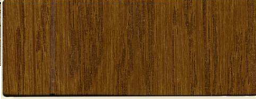

フロア ウッドワン コンビットストライプシリーズ

メープルホワイト

メープルクリアー

ピュアピンク

ナチュラルピンク

センターピンク

ダークピンク

ニューナチュラル

センターブラウン

ピュアオーク

ダークブラウン

ローズブラック

フロア色は11色の中から、階段色は8色の中からイメージに合った色を、お選び下さい。

※商品の色は印刷の特性上、実物と多少異なる場合がありますのでご了承下さい。

階段 YKKap ラフォレスタ

バニラ

クリア

ナチュラル

ブラウン

キャメル

アンバー

ライト

ミディアム