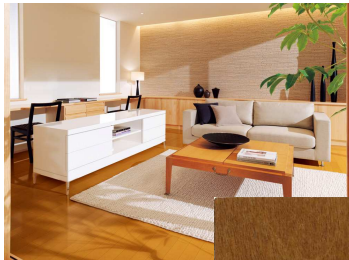

フロア ウッドワン コンビットストライプシリーズ

センターピンク

フロア色は11色の中から、階段色は8色の中からイメージに合った色を、お選び下さい。

※商品の色は印刷の特性上、実物と多少異なる場合がありますのでご了承下さい。

階段 YKKap ラフォレスタ